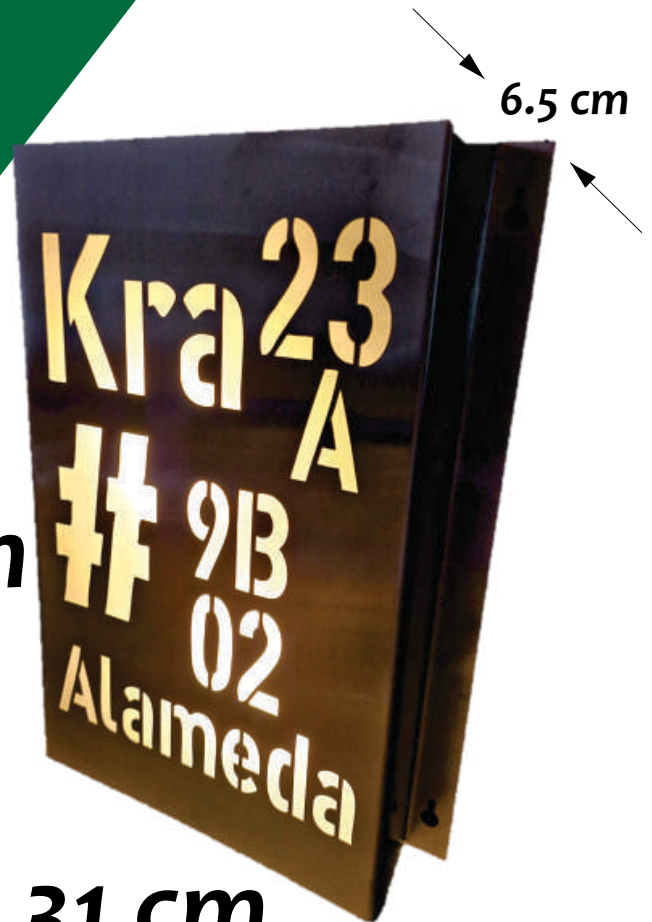

PLACAS Y NOMENCLATURAS DE DIRECCIÓN EN CALI

*Diseño disponible en la
dimensión que requiera.*

**Nomenclatura de
cajón con luz.**

Producto en acero inox 304
Garantía en oxidación

Acero inoxidable.

40 cm

31 cm

El color de su elección.

**Nomenclatura de cajón y luz,
disponible en luz calida y luz blanca.**

PLACAS Y NOMENCLATURAS DE DIRECCIÓN EN CALI

**Diseño disponible en la
dimensión que requiera.**

Nomenclaturas con luz personalizadas..